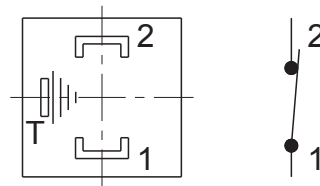

Symbole

Branchement électrique

Ancien code : **A4-211**

Code de commande : **312.L06.A421**

Puissance : 60W en DC, 60VA en AC
Intensité : 0,8A (résistif)
Tension Maxi : 220V - 50Hz
Températures mini/Maxi : -10 à +80°C
Pression Maxi : 10 bar
Viscosité Maxi : 150 cSt
Position d'utilisation : Verticale
Inclinaison Maxi : 15°

93

Spécifications :

Matière corps : Nylon

Matière : Flotteur : Résine expansée NBR

Contact : NO (en position mini) inversable par retournement du flotteur

Protection électrique : IP65 DIN 40065

Masse : 0,236Kg