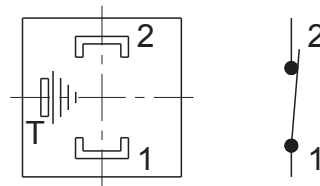

Symbole

Branchement électrique

Ancien code : **A4-211**

Code de commande : **312.L06.A421**

Puissance : 60W en DC, 60VA en AC
 Intensité : 0,8A (résistif)
 Tension Maxi : 220V - 50Hz
 Températures mini/Maxi : -10 à +80°C
 Pression Maxi : 10 bar
 Viscosité Maxi : 150 cSt
 Position d'utilisation : Verticale
 Inclinaison Maxi : 15°

93

Spécifications :

Matière corps : Nylon

Matière : Flotteur : Résine expansée NBR

Contact : NO (en position mini) inversable par retournement du flotteur

Protection électrique : IP65 DIN 40065

Masse : 0,236Kg