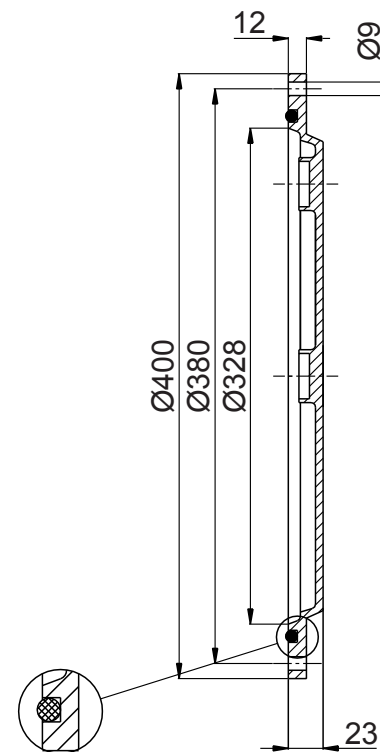

Code EDH : **R8-011**

Détail du joint

Code EDH : **R8-012**

Détail du joint

30

Spécifications :
Matière porte : Aluminium
Matière Joint O-Ring : Nitrile 70 shore
Code joint pour R8-011 : OR8850
Code joint pour R8-012 : OR81350