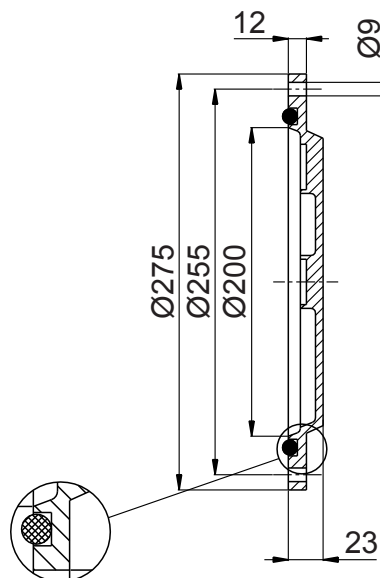

Code EDH : **R8-011**

Détail du joint

Code EDH : **R8-012**

Détail du joint

30

Spécifications :
Matière porte : Aluminium
Matière Joint O-Ring : Nitrile 70 shore
Code joint pour R8-011 : OR8850
Code joint pour R8-012 : OR81350